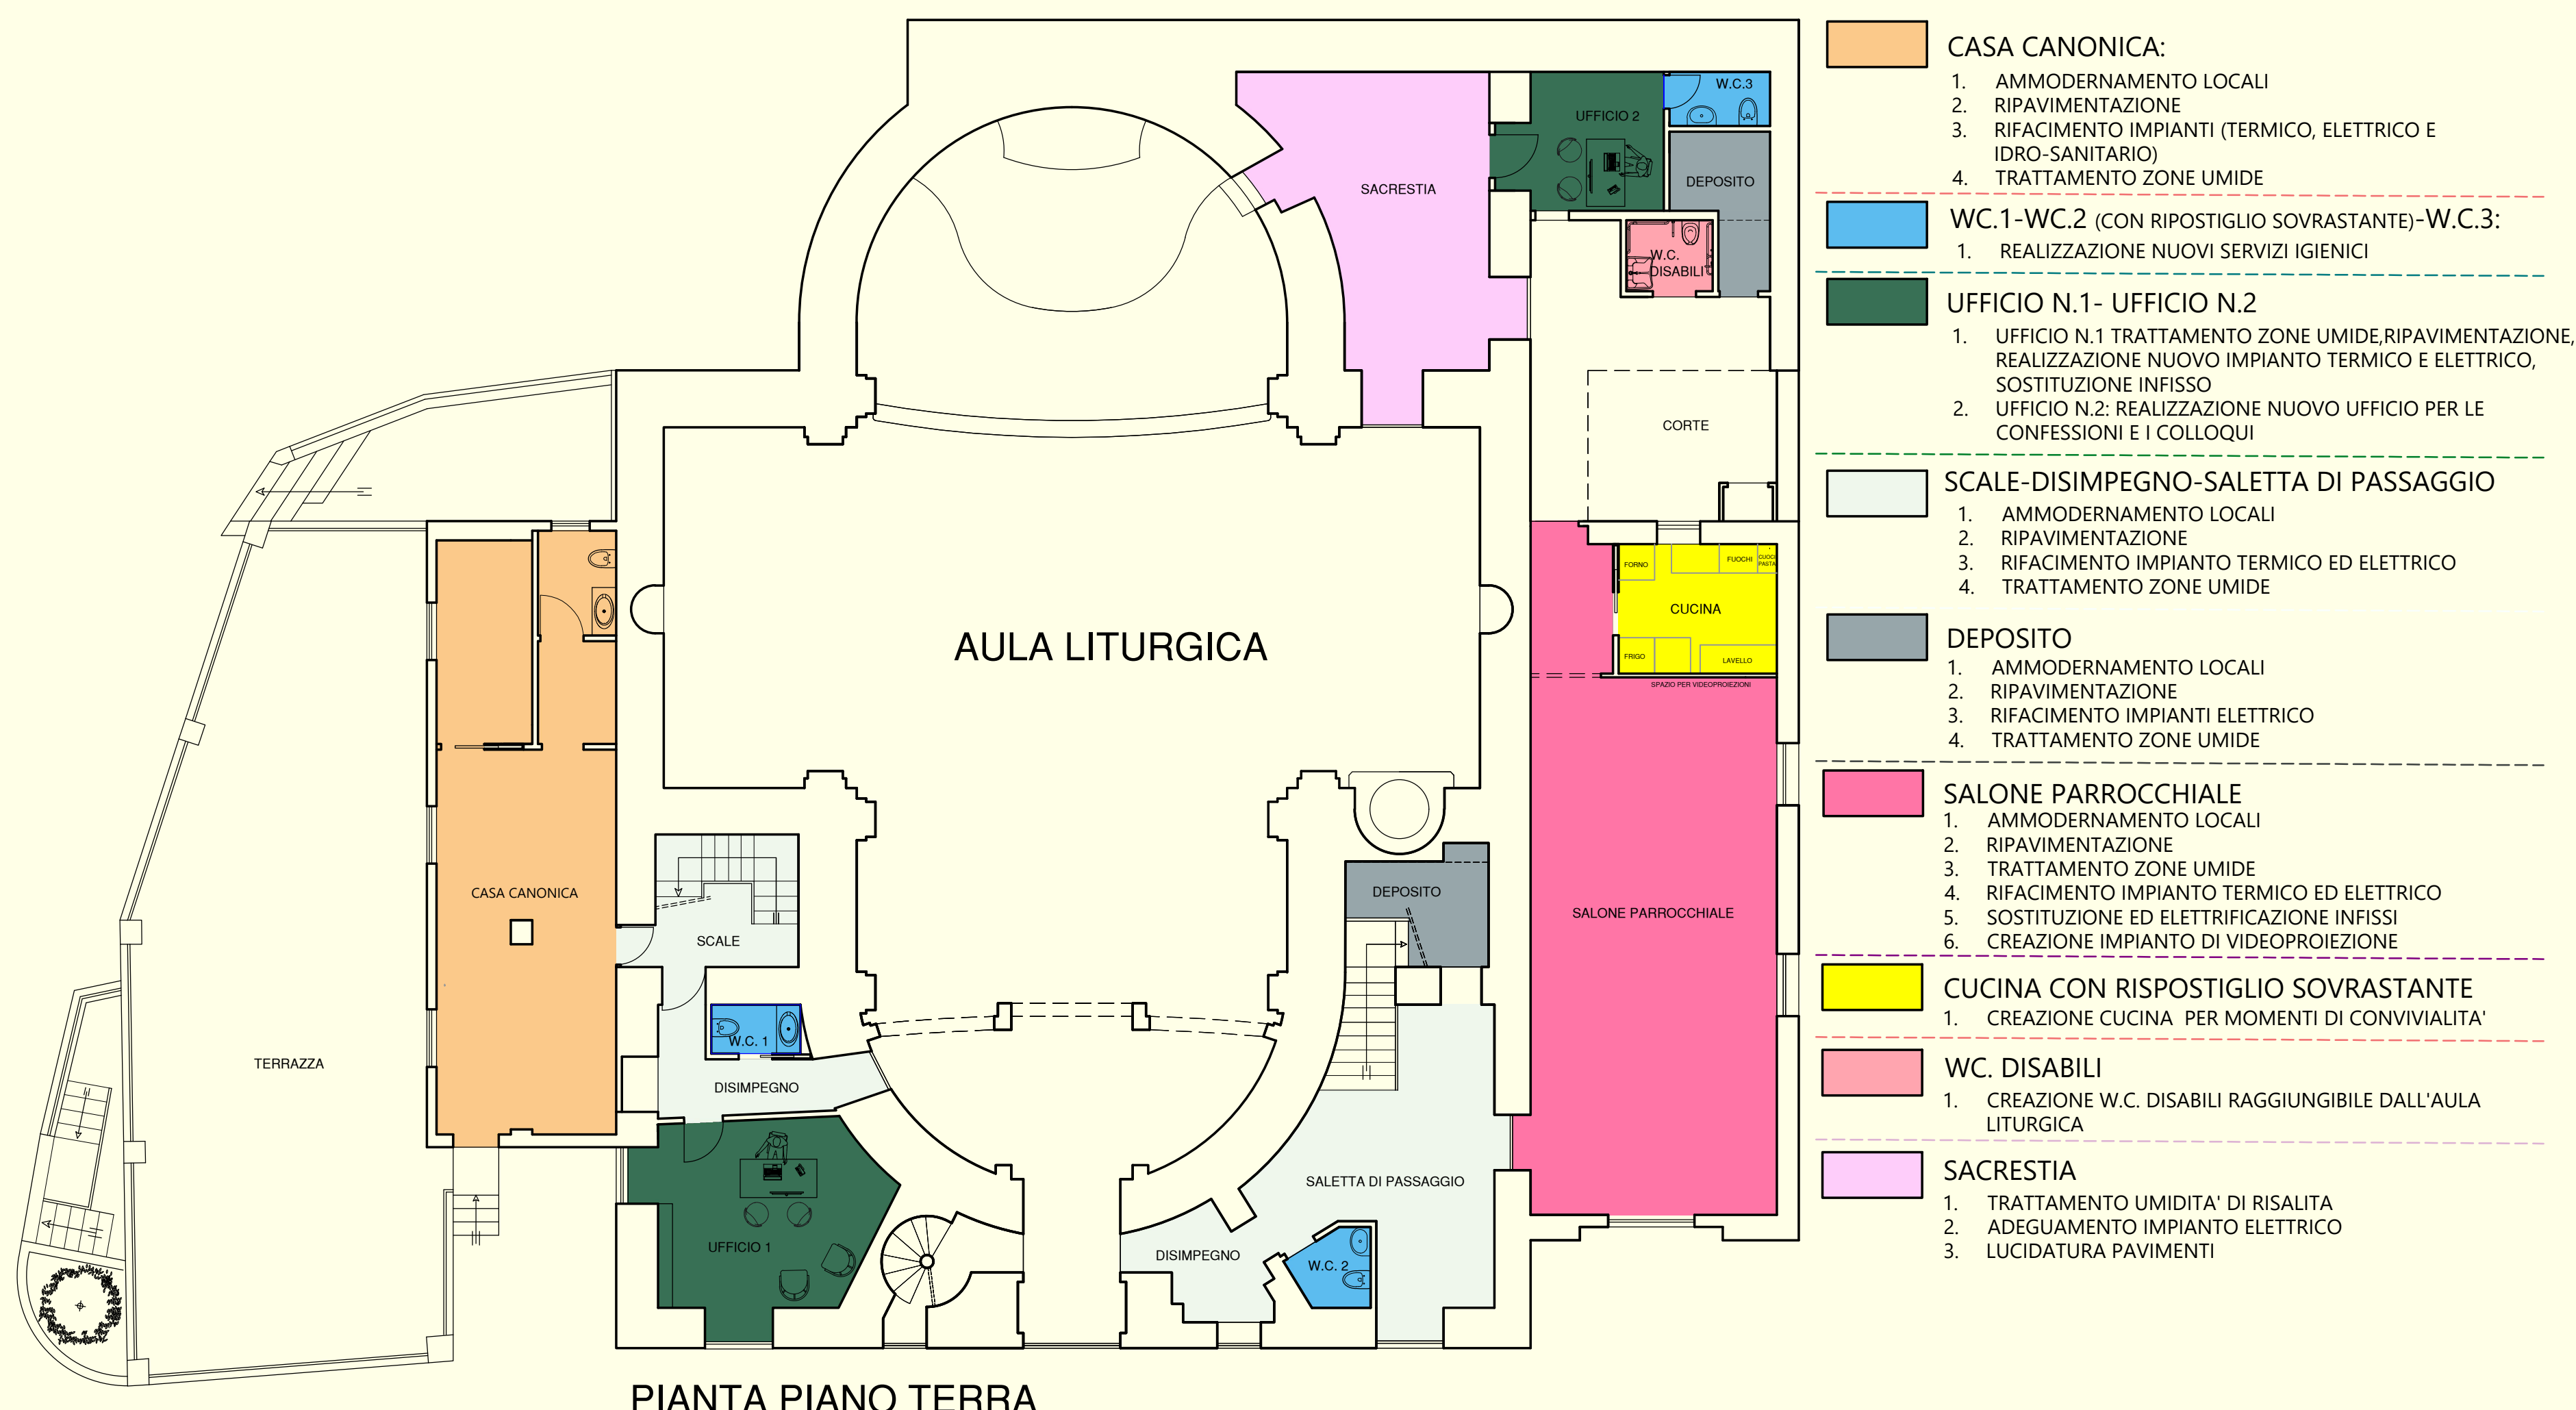

Chiesa di San Cirò Martire in Ischia

Lavori di "Manutenzione Straordinaria e Risanamento Conservativo"

PIANTA PIANO TERRA

PIANTA PIANO PRIMO

RIFACIMENTO FACCIATE

PROSPETTO PRINCIPALE (NORD-OVEST) SU VIA DELLE TERME

PROSPETTO SUD-OVEST SU PROPRIETA' ALIENA