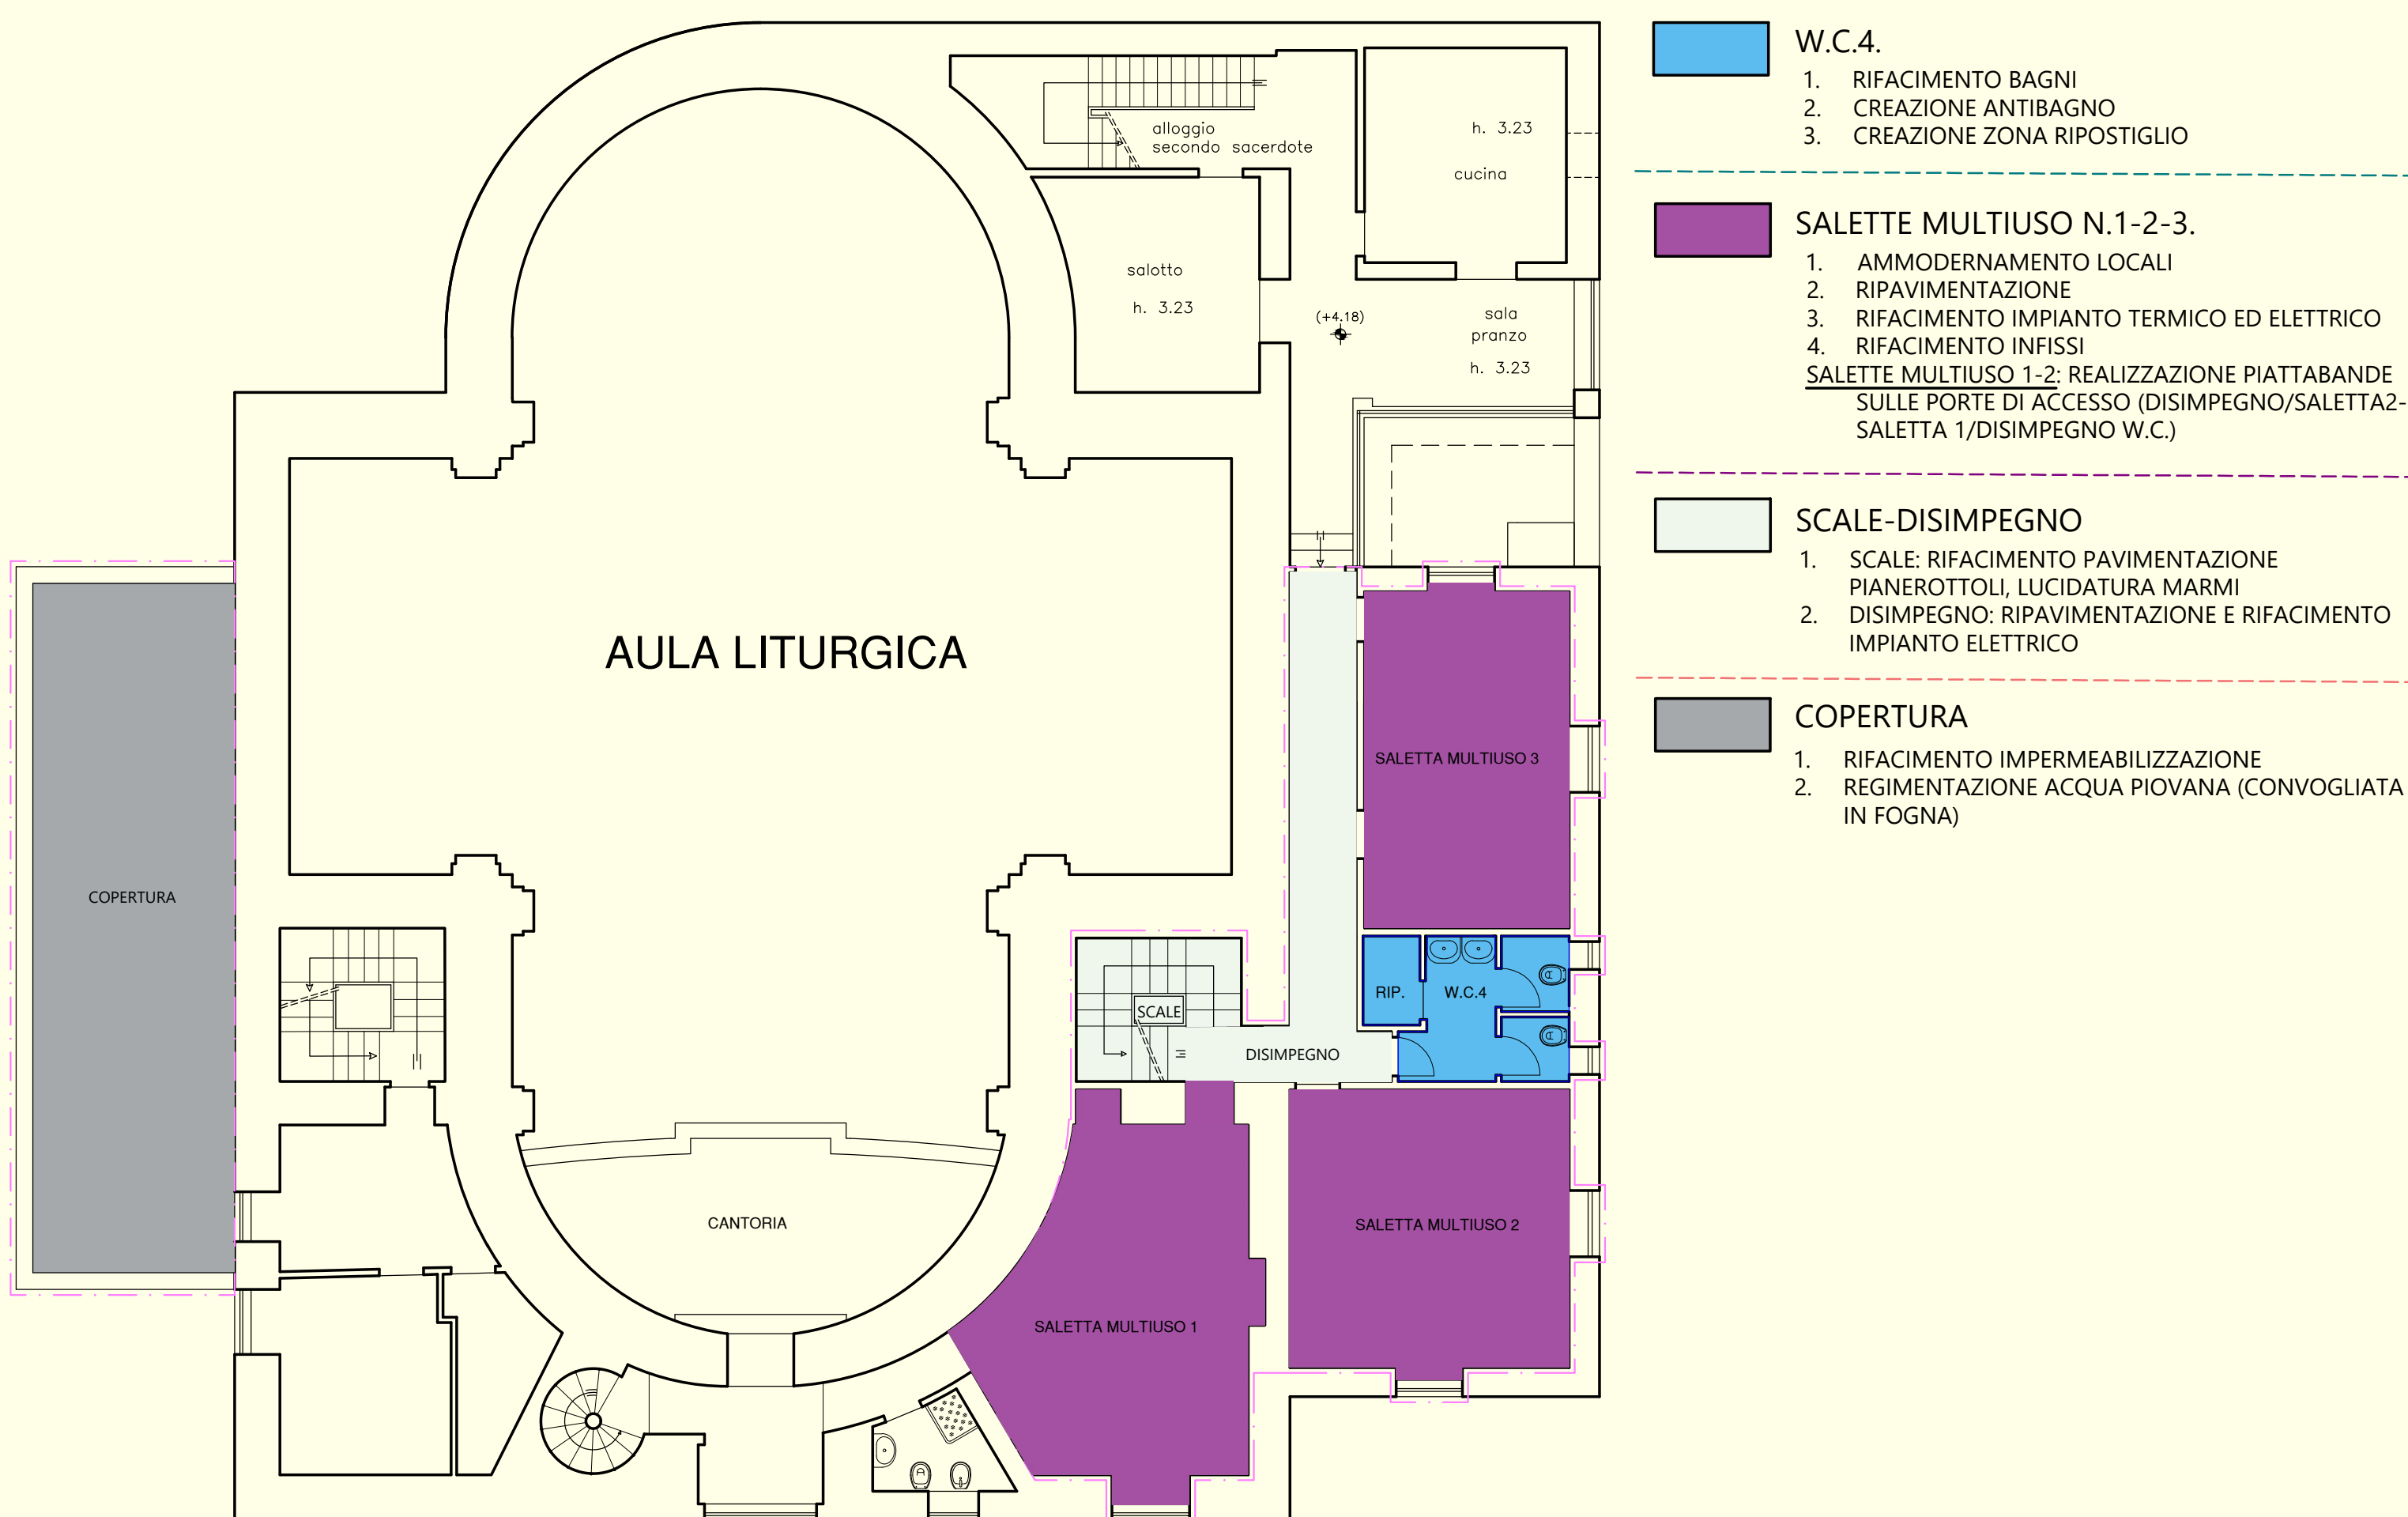

Chiesa di San Cirò Martire in Ischia

Lavori di "Manutenzione Straordinaria e Risanamento Conservativo"

PIANTA PIANO TERRA

PIANTA PIANO PRIMO

RIFACIMENTO FACCIATE

PROSPETTO PRINCIPALE (NORD-OVEST) SU VIA DELLE TERME

PROSPETTO SUD-OVEST SU PROPRIETA' ALIENA